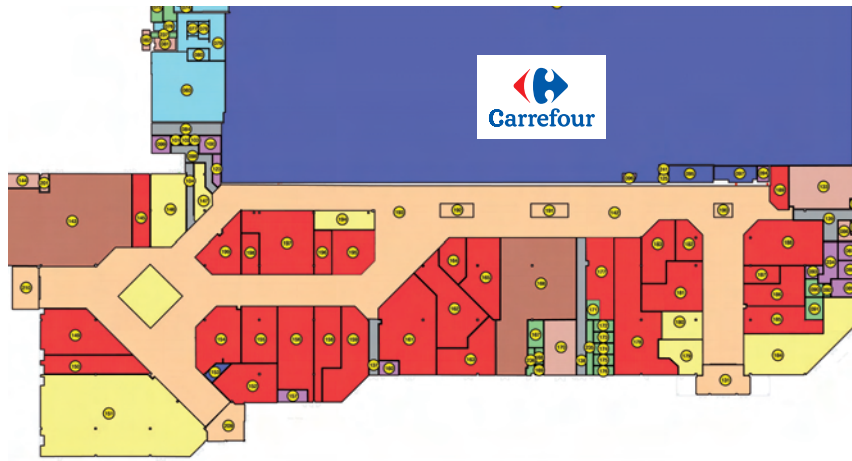

Carrefour Pau-Lescar

Principales enseignes Galerie

Main retail brands shopping arcade

- CAMAIEU
- CELIO
- CLUB BOUYGUES TÉLÉCOM
- COIFFURE
- FRÉDÉRIC MORENO
- CRÉDIT AGRICOLE
- ESPACE SFR
- GÉNÉRALE D'OPTIQUE
- JULIEN D'ORCEL
- LA BOULANGERIE PAUL
- MICROMANIA
- OLLY GAN
- ORANGE
- SWAROVSKI
- Z

Principales enseignes Retail Park et à proximité

Main retail brands Retail Park and nearby

- AFFLELOU
- BATA
- CAROLL
- CRESCENDO CAFÉTÉRIA
- ERAM
- ETAM
- JEFF DE BRUGES
- NAF NAF
- NOCIBÉ
- YVES ROCHER

Contacts

www.carrefourproperty.com

Jérôme Marquet

Responsable Commercialisation - Sales

Tel : + 33 (0)5 61 06 32 64

+ 33 (0)6 47 71 64 92

jerome_marquet@carrefour.com

Nombre de visiteurs/an
Annual visitors/year

1 700 000

Surface de vente hypermarché
Hypermarket sales area

10 000 m²

Surface totale galerie (GLA)
Total shopping arcade area (GLA)

8 760 m²

Nombre de boutiques galerie
Number of shops in arcade area

44

Places de parking
Number of parking spaces

1 600